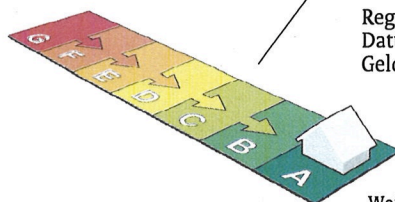

Rijksoverheid

Energie label woning

Olingermeeden 33
9903ES Appingedam

BAG-ID: 0003010000131541

Veel besparingsmogelijkheden

Energie label A

Registratienummer 672237659
Datum van registratie 31-12-2020
Geldig tot 31-12-2030

Weinig besparingsmogelijkheden

Overzicht woningkenmerken

1.	Woningtype	Vrijstaande woning
	Bouwperiode	2000 t/m 2005
	Woonoppervlakte	>140 m²
2.	Glas woonruimte(s)	HR glas
	Glas slaapruiimte(s)	HR glas
3.	Gevelisolatie	Gevel niet extra geïsoleerd
4.	Dakisolatie	Dak niet extra geïsoleerd
5.	Vloerisolatie	Vloer niet extra geïsoleerd
6.	Verwarming	Individuele CV-ketel, geïnstalleerd in of na 1998
7.	Aparte warmtapwatervoorziening	Geen apart toestel
8.	Zonne-energie	Geen zonnepanelen en geen zonneboiler
9.	Ventilatie	Mechanische afzuiging

Wilt u besparen op uw energierekening? Overweeg dan de volgende mogelijke maatregelen:

Een zonneboiler voor het verwarmen van uw tapwater

Zonnepanelen voor het opwekken van elektriciteit

Als de besparingsmogelijkheden HR107-ketel, HR107-combiketel en/of warmtepomp tegelijk op uw energie label verschijnen, dan is slechts één van deze maatregelen zinvol om uit te voeren. U kunt hieruit dus een keuze maken.

Goedgekeurd door:

Naam Frank Eikelenberg
Examnummer 4495
KvK nummer 62460692

Afgegeven conform de regeling energieprestatie gebouwen, welke onderdeel is van de Europese richtlijn EPBD

Dit energie label is afgegeven door Rijksdienst voor Ondernemend Nederland.

Dit energie label kunt u altijd verifiëren op www.energielabelvoorwoningen.nl of www.energielabel.nl/woningen/zoek-je-energielabel/.

Disclaimer

Dit energie label bevat maatregelen om de energieprestatie van uw woning te verbeteren. De maatregelen die op dit energie label genoemd worden zijn maatregelen die op dit moment kosteneffectief zijn of dit naar verwachting binnen de geldigheidsduur van het energie label worden, gebaseerd op een gemiddeld energiegebruik van de woning.

Als uw gebruik afwijkt van het gemiddeld gebruik kunnen de terugkerende tijden zoals vermeld op dit energie label afwijken.