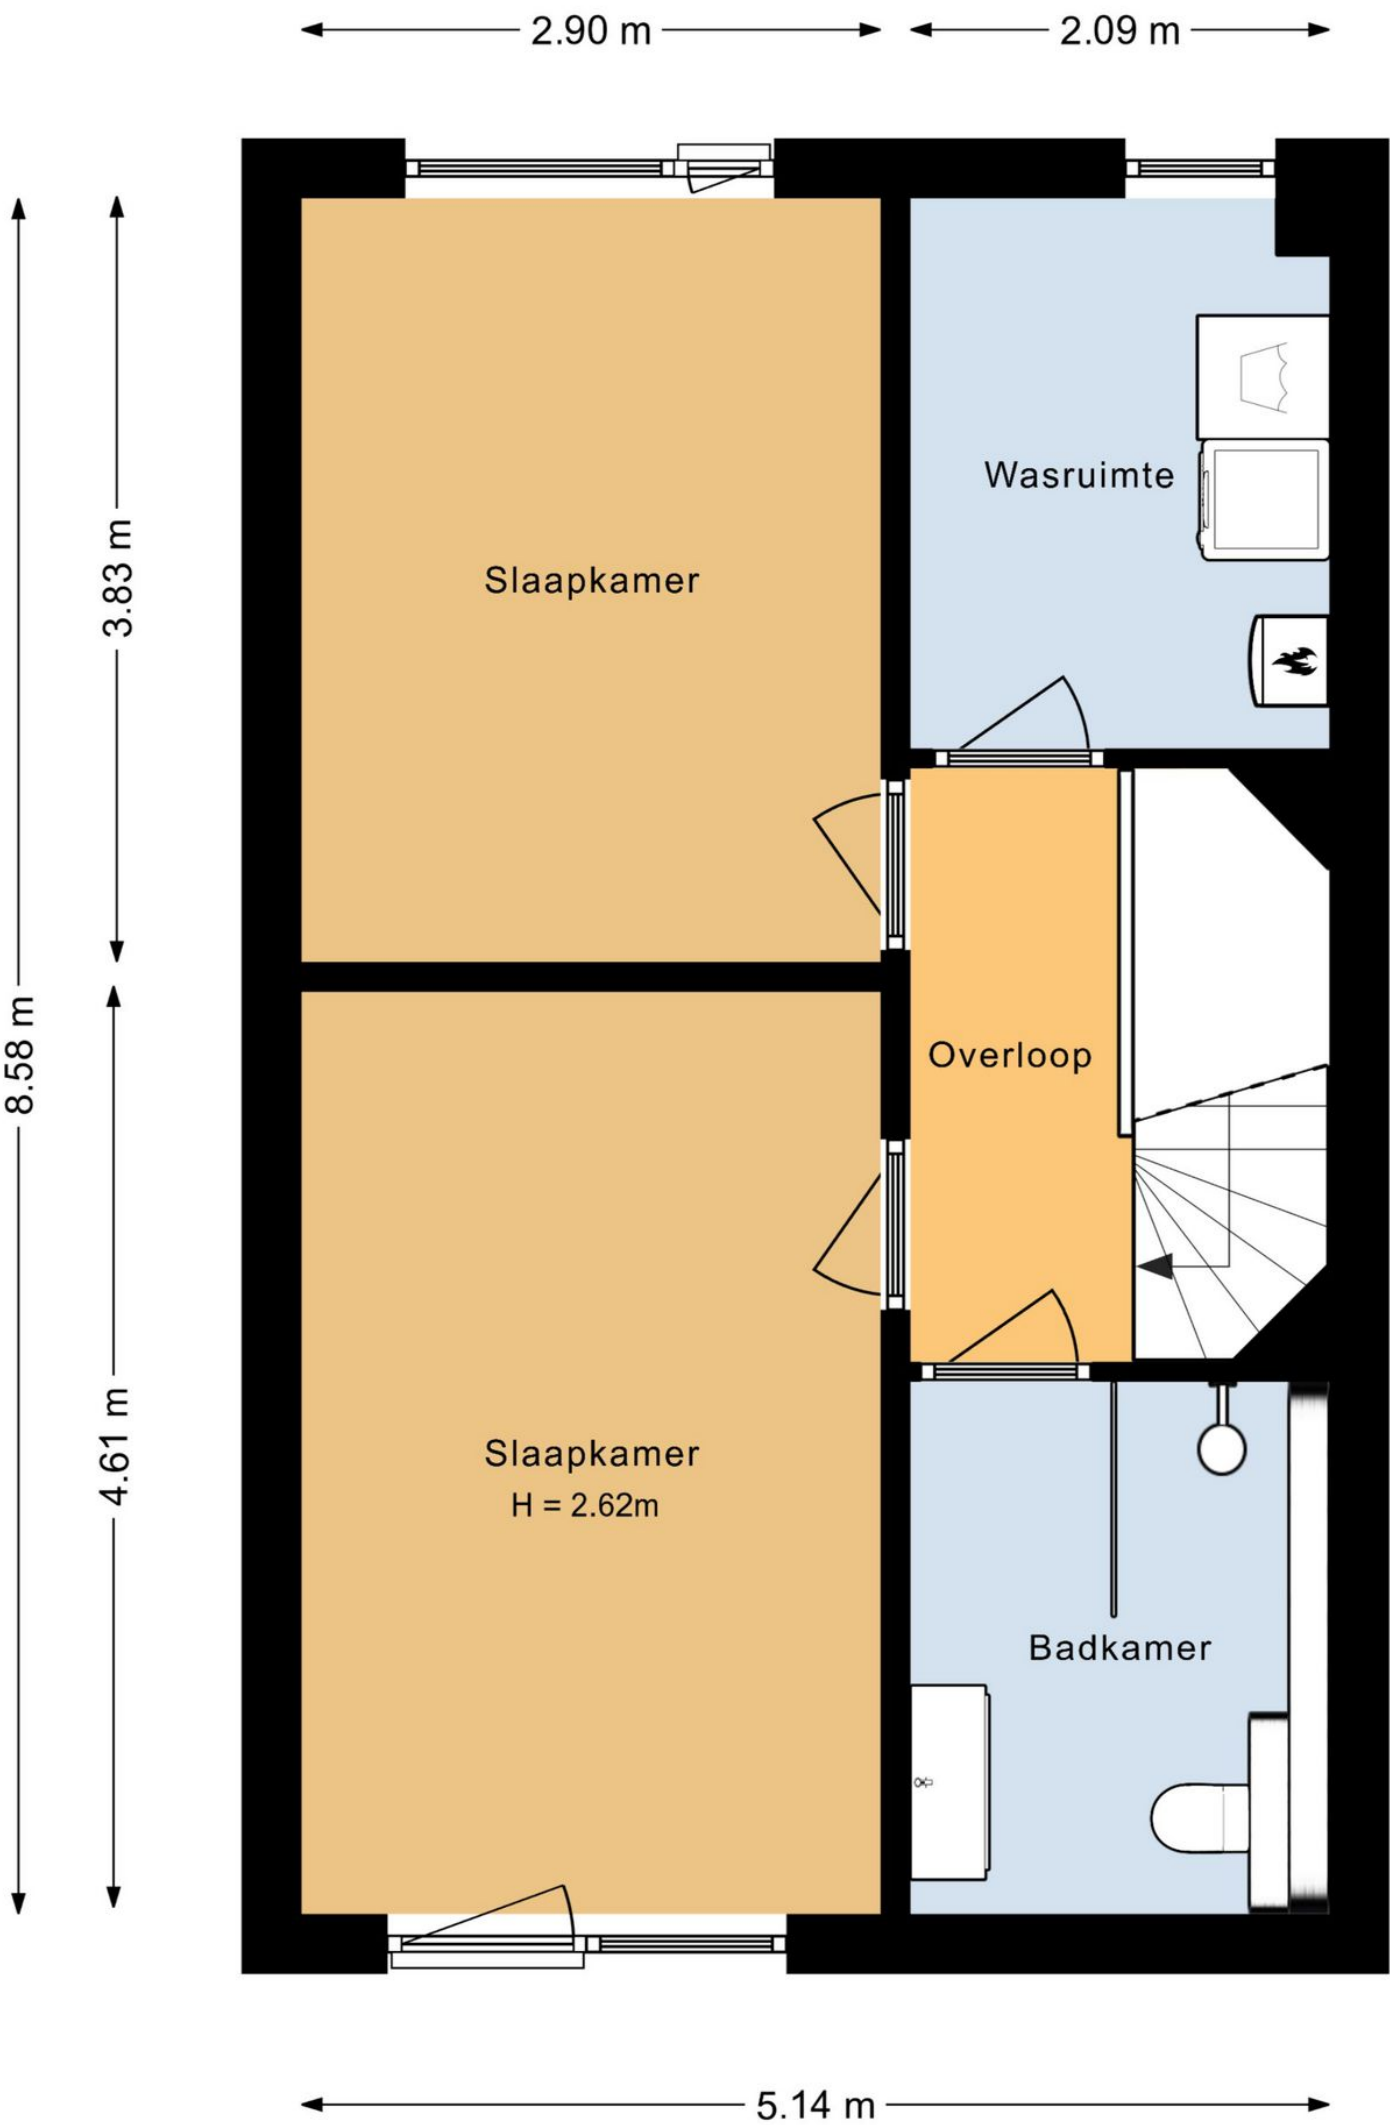

9.18 m
5.56 m
3.47 m

2.57 m
2.89 m
1.67 m
1.70 m

2.75 m 1.18 m 0.98 m
5.15 m

8.58 m

Eetkamer

Woonkamer
H = 2.62m

Balkon

5.15 m

← 2.54 m →

↑ 3.14 m ↓

Berging
H = 2.49m