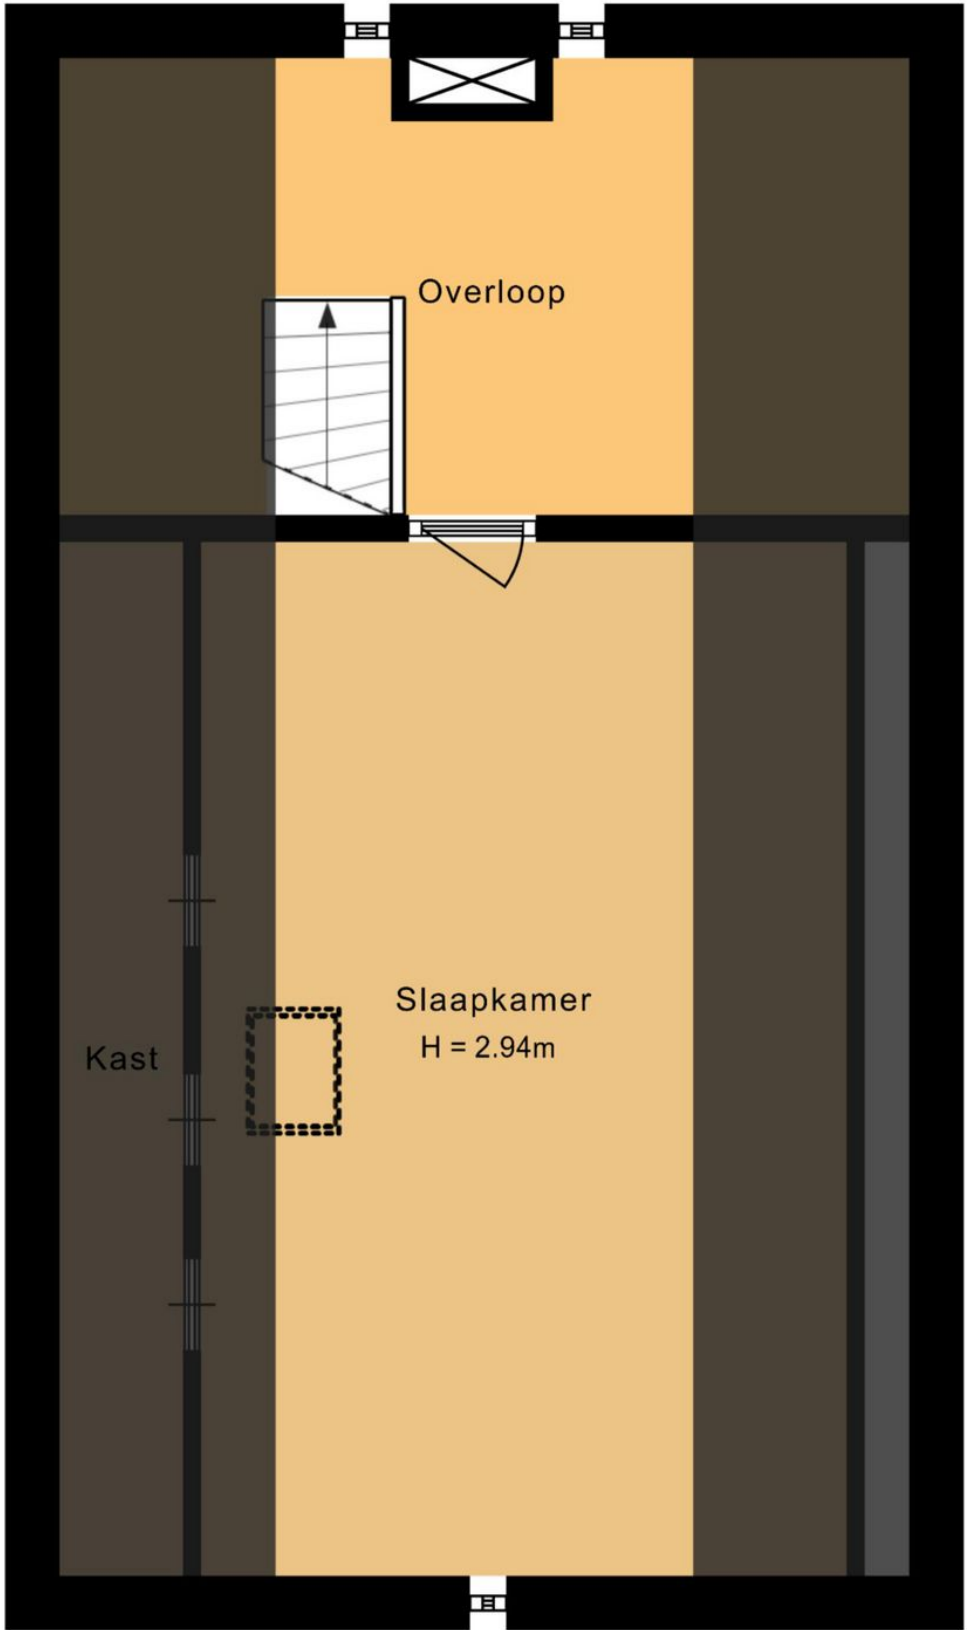

6.51 m

2.82 m 3.54 m

8.36 m

0.95 m

3.26 m

3.90 m

4.18 m

4.81 m 1.50 m

4.68 m

2.52 m

5.70 m

8.01 m

Overloop

Kast

Slaapkamer
H = 2.94m

3.56 m

Vliering
H = 3.24m

5.89 m

5.52 m

← 2.29 m →

Kelder
H = 1.55m

↑ 4.23 m ↓

5.44 m

5.01 m

Berging

H = 2.20m