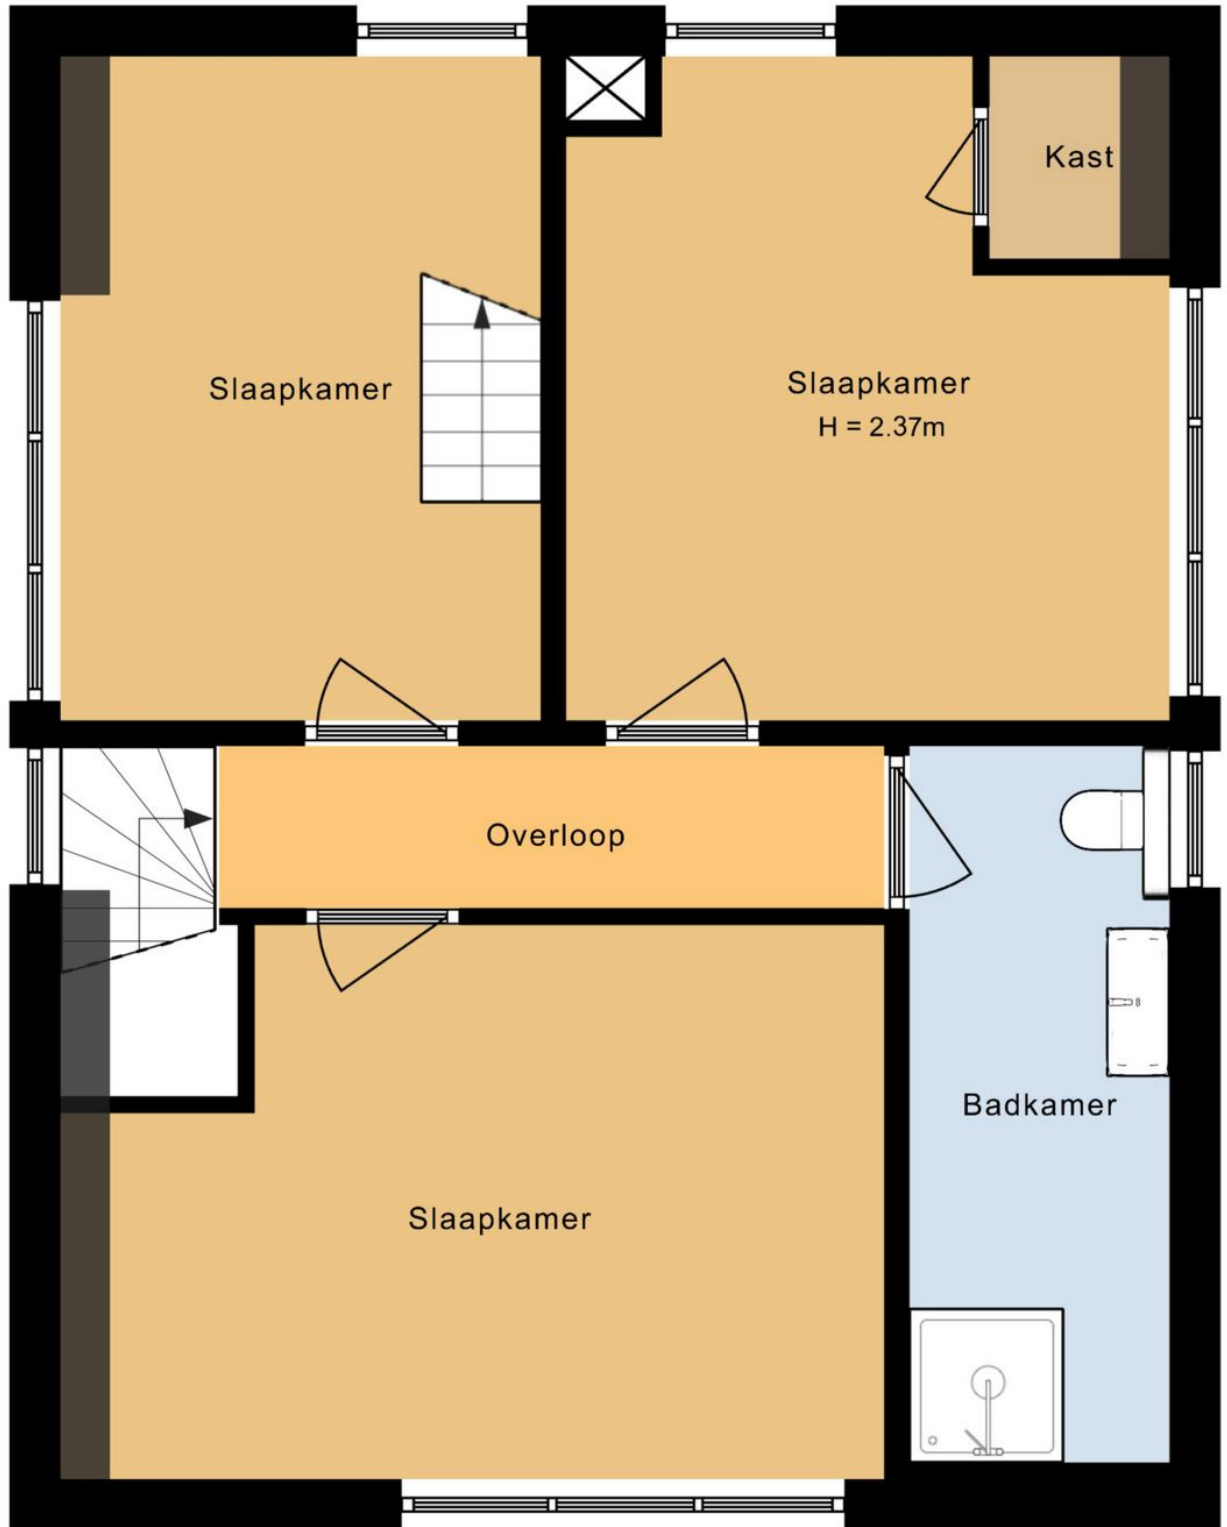

6.51 m

2.82 m 3.54 m

8.36 m

0.95 m

3.26 m

3.90 m

4.18 m

4.81 m 1.50 m

4.68 m

2.52 m

5.70 m

8.01 m

Overloop

Kast

Slaapkamer
H = 2.94m

3.56 m

Vliering
H = 3.24m

5.89 m

5.52 m

← 2.29 m →

Kelder
H = 1.55m

↑ 4.23 m ↓

5.44 m

5.01 m

Berging

H = 2.20m