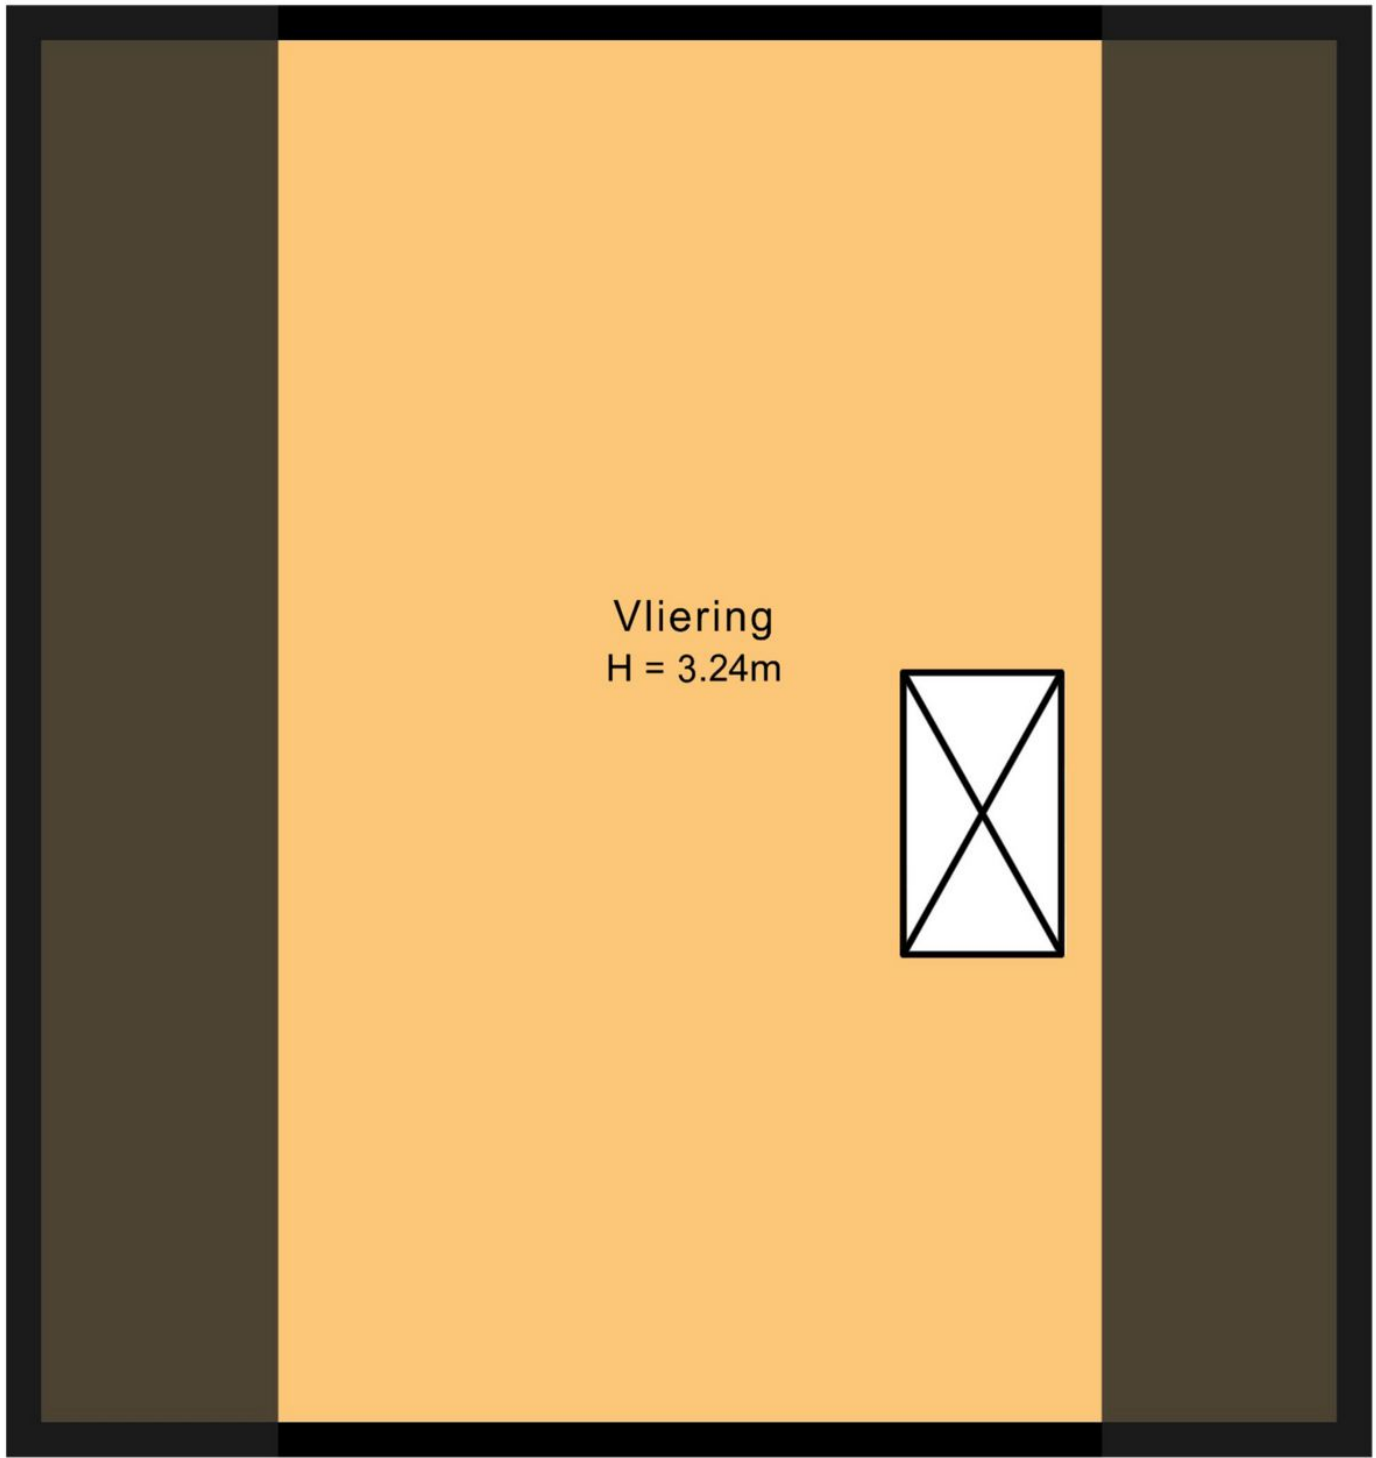

6.51 m

2.82 m 3.54 m

8.36 m

0.95 m

3.26 m

3.90 m

4.18 m

4.81 m 1.50 m

4.68 m

2.52 m

5.70 m

8.01 m

Overloop

Kast

Slaapkamer
H = 2.94m

3.56 m

Vliering
H = 3.24m

5.89 m

5.52 m

← 2.29 m →

Kelder
H = 1.55m

↑ 4.23 m ↓

5.44 m

5.01 m

Berging

H = 2.20m