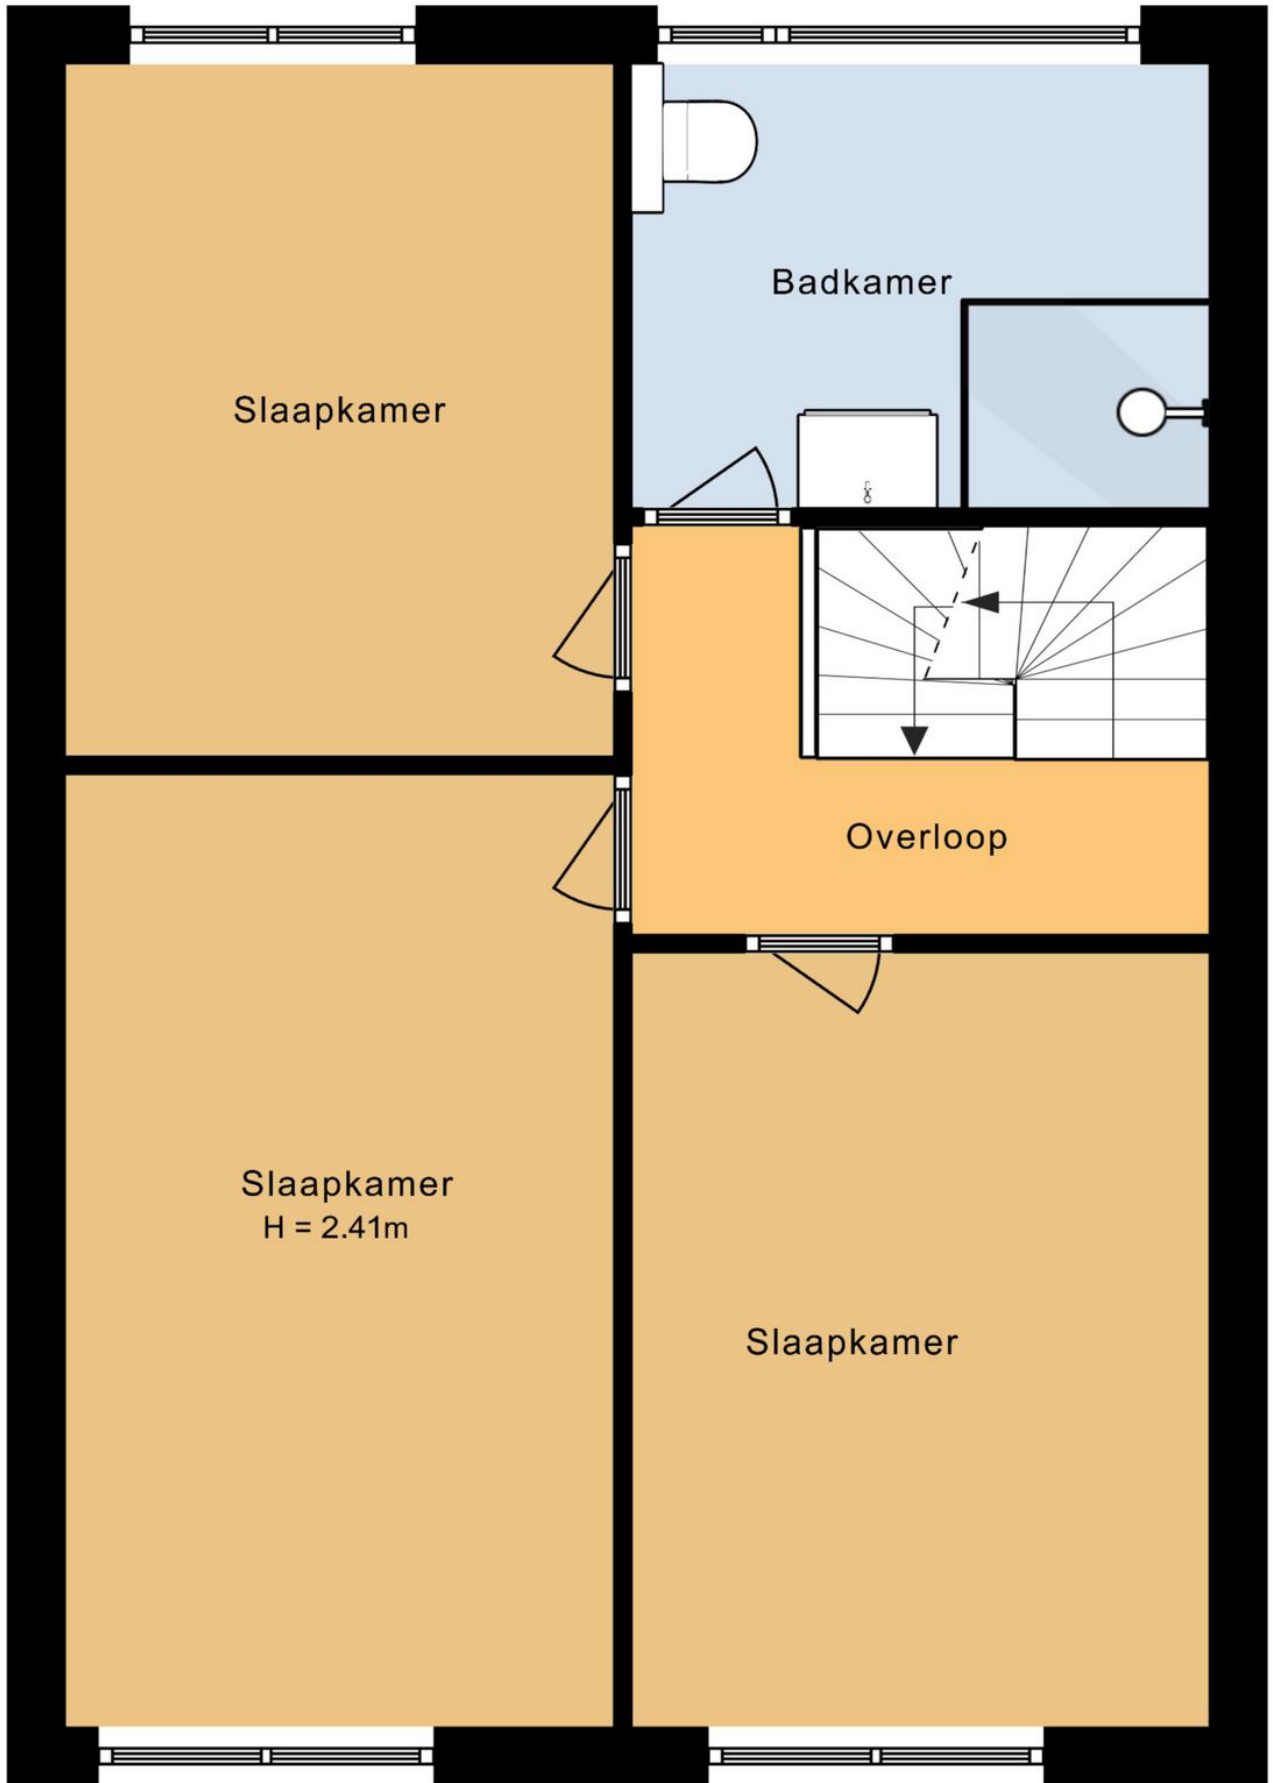

5.80 m

2.25 m

2.07 m

3.93 m

8.44 m

Slaapkamer

Badkamer

Overloop

Slaapkamer
H = 2.41m

Slaapkamer

2.78 m

2.92 m

5.78 m

2.47 m

2.24 m

3.89 m

8.80 m

Berging

Overloop
H = 2.84m

Slaapkamer

Berging

Berging